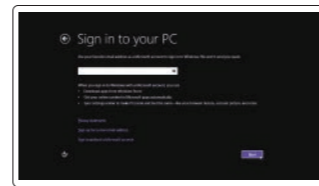

2 Finish Windows setup

Tuntaskan penataan Windows | Finalizar configuración de Windows
إنهاء إعداد Windows

Enable security and updates

Aktifkan keamanan dan pembaruan
Activar seguridad y actualizaciones
تمكين الأمان والتحديثات

Connect to your network

Terhubung ke jaringan Anda
Conectar a la red
قم بالاتصال بالشبكة

Sign in to your Microsoft account or create a local account

Masuk ke dalam akun Microsoft Anda atau buat akun lokal
Ingrese a su cuenta de Microsoft o cree una cuenta local